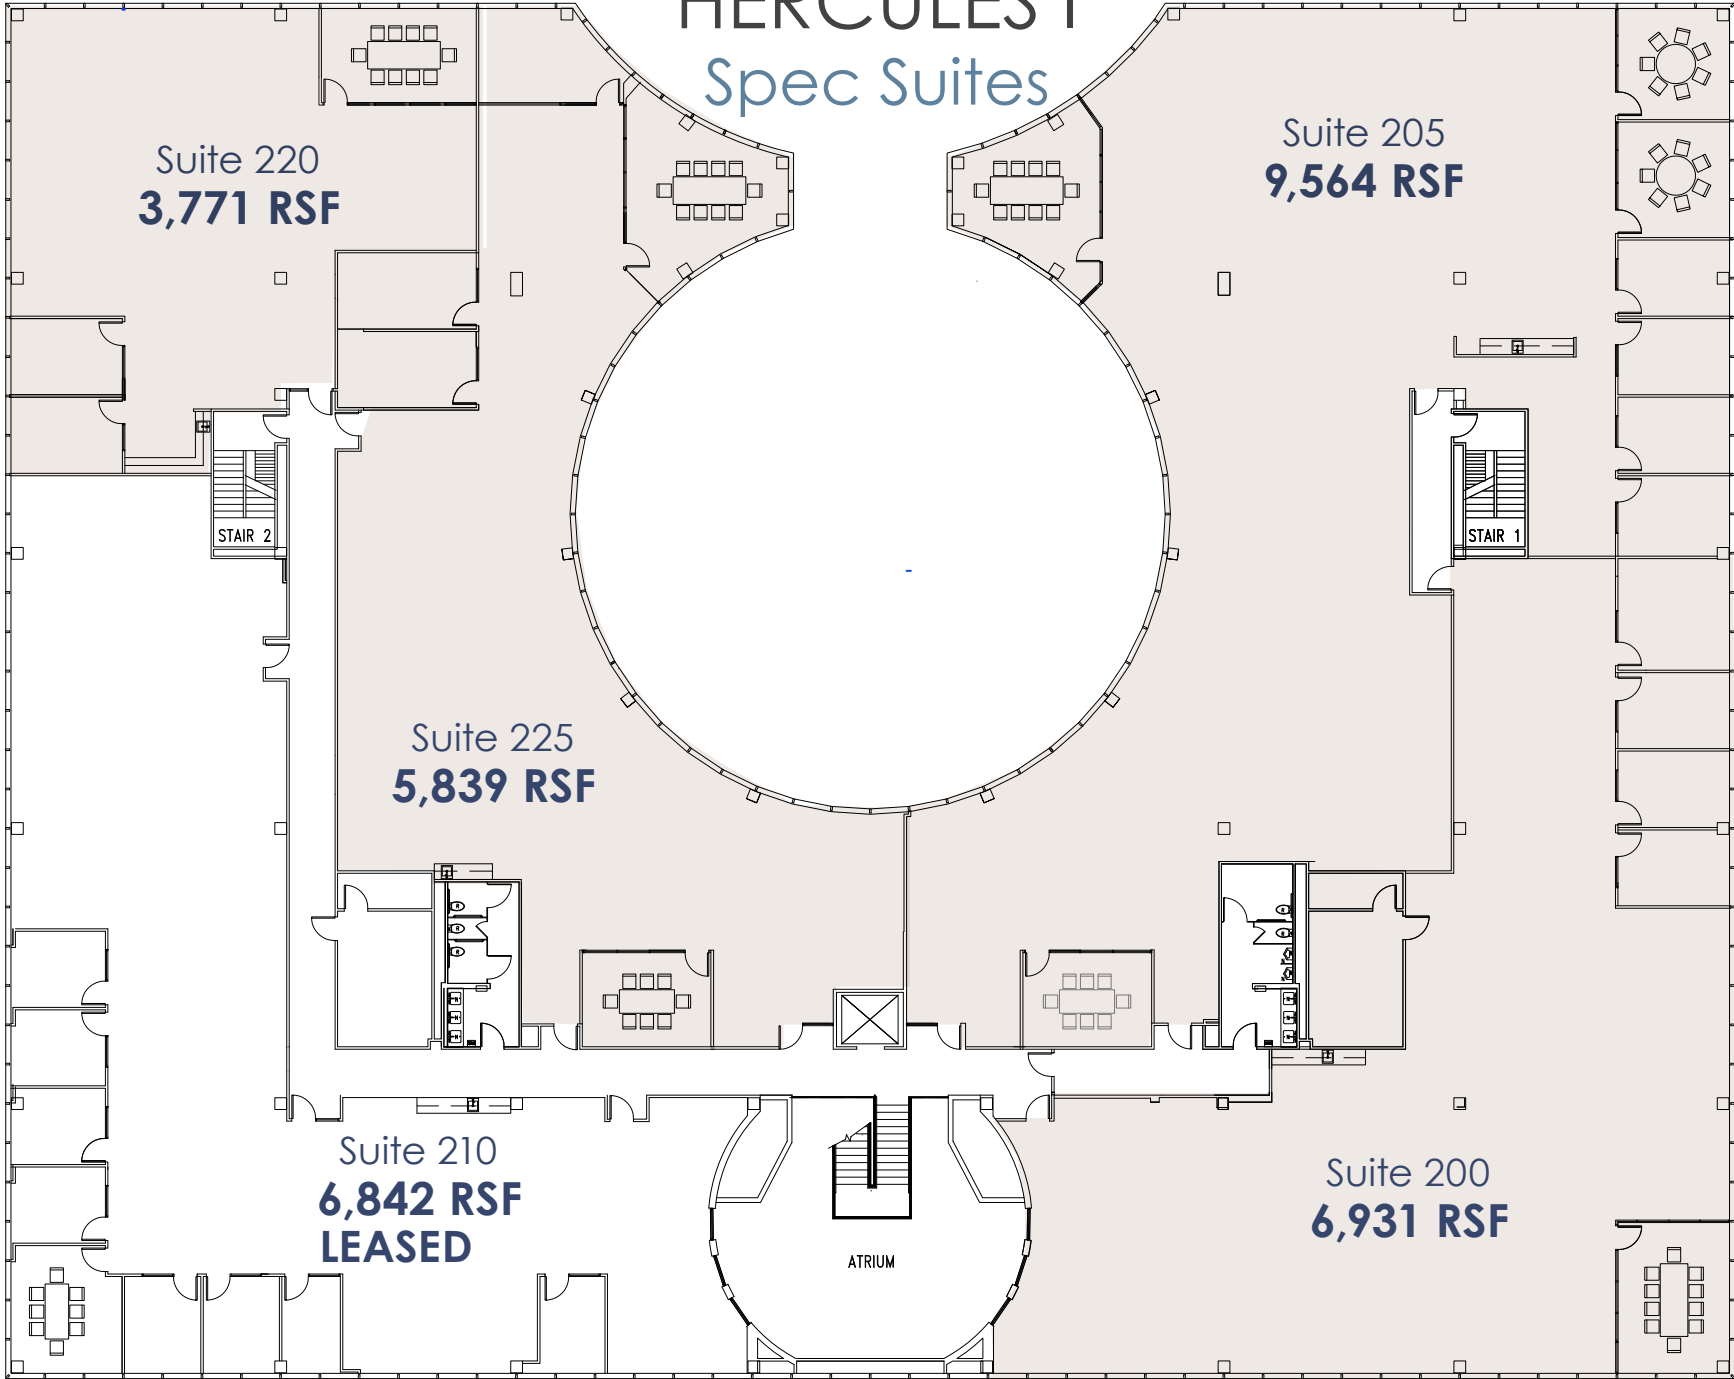

# HERCULES I Spec Suites

Suite 220  
**3,771 RSF**

Suite 205  
**9,564 RSF**

Suite 225  
**5,839 RSF**

Suite 210  
**6,842 RSF**  
**LEASED**

Suite 200  
**6,931 RSF**

ATRIUM